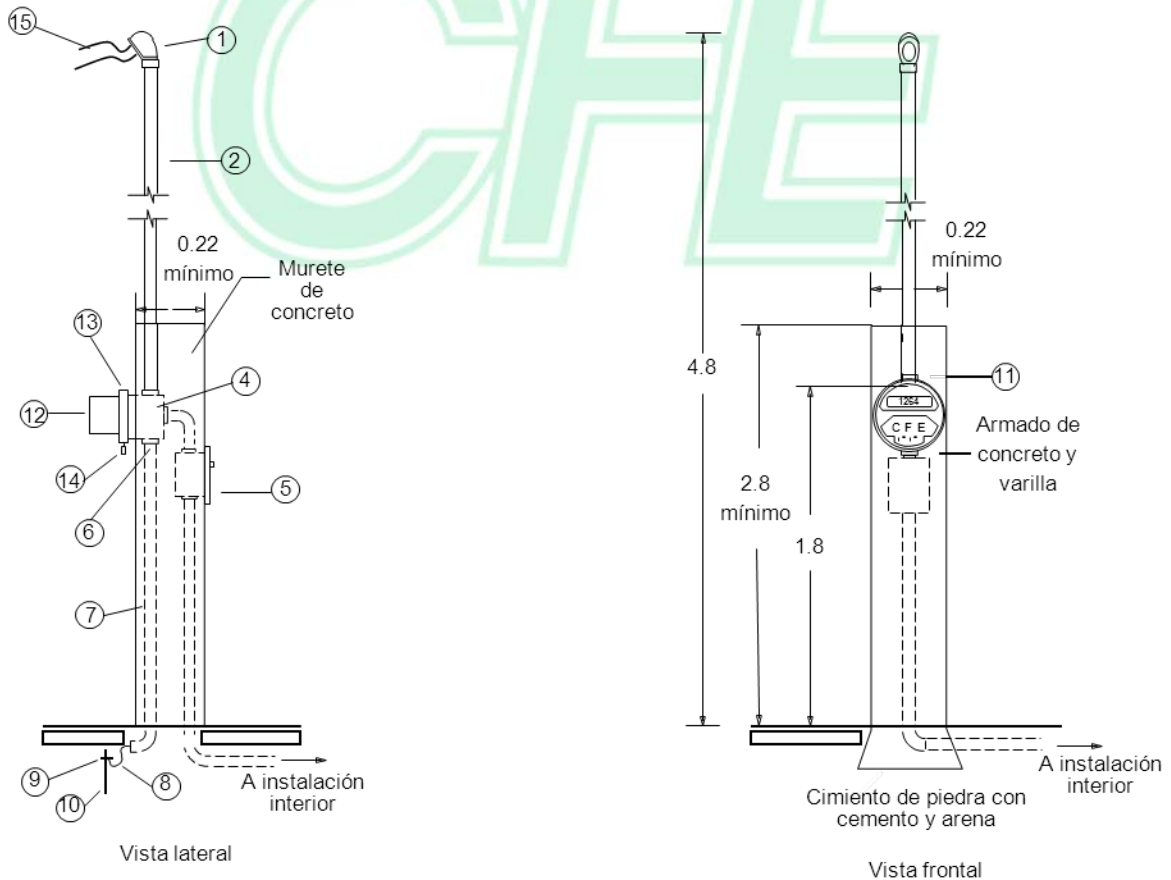

2 CFE DCMBT102 SERVICIO MONOFÁSICO CON CARGA HASTA 5 kW EN BAJA TENSIÓN, ÁREA URBANA, RED AÉREA CONSTRUCCIÓN AL FONDO DE LA PROPIEDAD

Vista de conjunto

Vista lateral

Vista frontal

Acotaciones en metros

Sin escala

120601	Rev	130108																	
--------	-----	--------	--	--	--	--	--	--	--	--	--	--	--	--	--	--	--	--	--