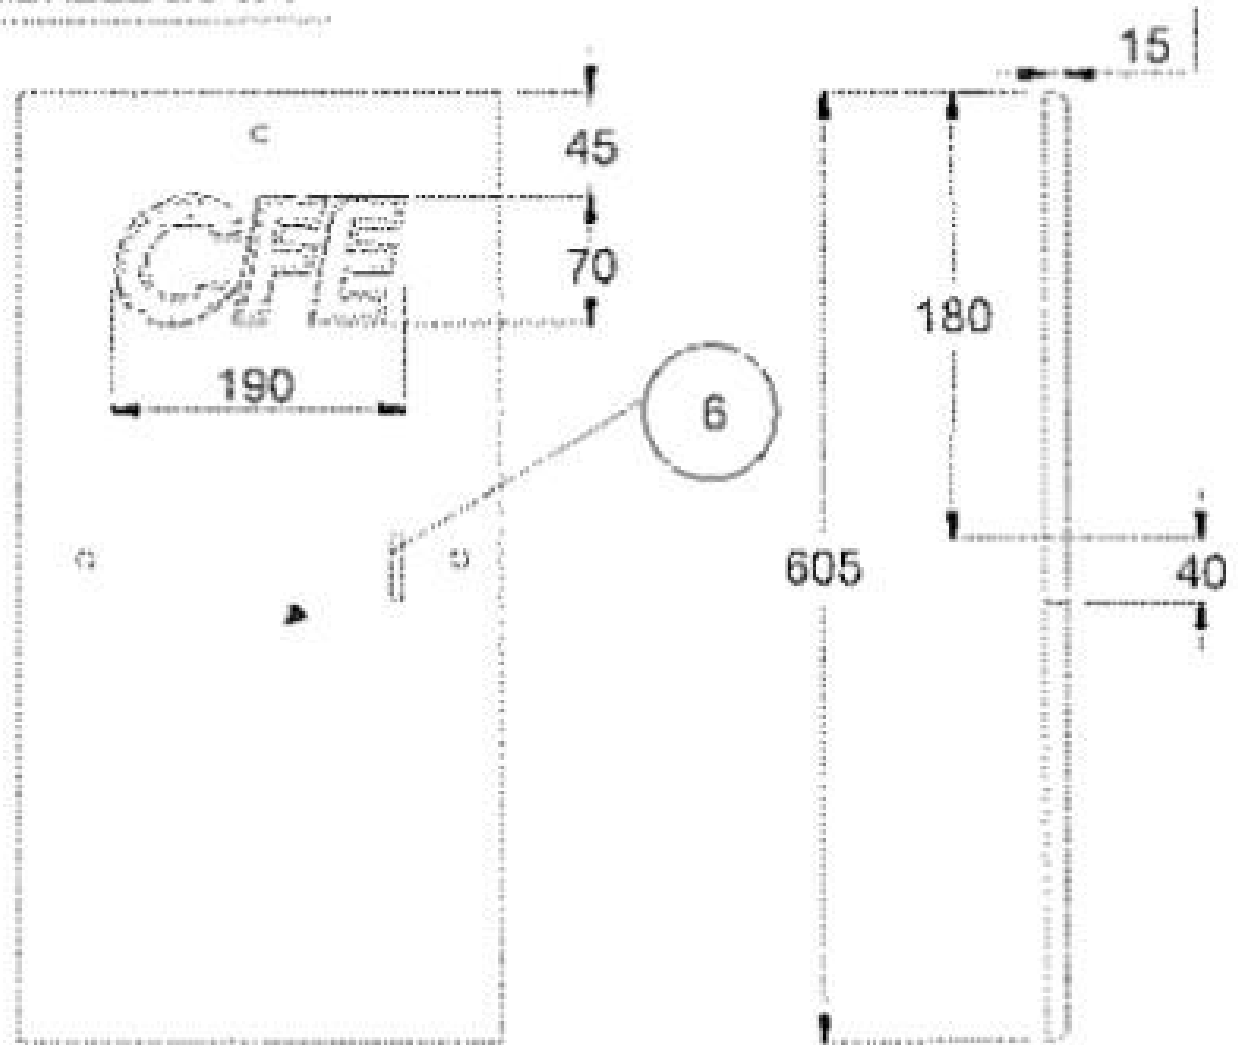

TAPA DE MATERIAL POLIMERICO

TORNILLO DE ACERO
INOXIDABLE 3/8 X 1"

VISTA FRONTAL

VISTA LATERAL