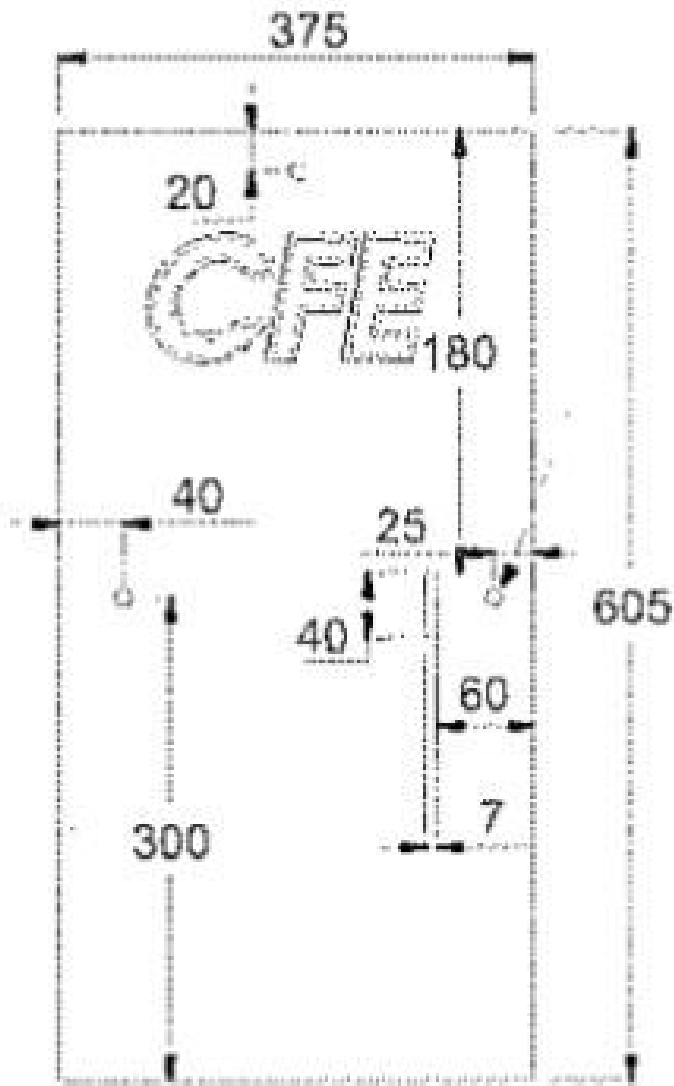

TAPA DE MATERIAL POLIMERICO

TORNILLO DE ACERO
INOXIDABLE 3/8 X 1"

VISTA FRONTAL

VISTA LATERAL